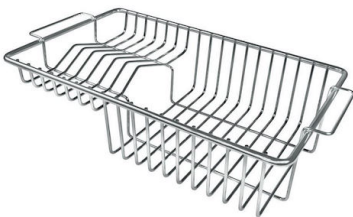

OPTIONAL ACCESSORIES

不锈钢背板
8100 305